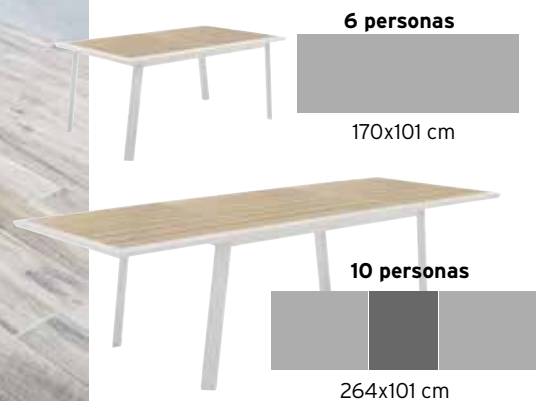

224,95€

Mesa aluminio/cristal
180x100xh.73 cm.
8704N234

Pavanne

1.230€

Conjunto mesa extensible 170/264x101xh.76 cm y 10 sillas con brazos.

Estructura de aluminio color blanco. Mesa 10 plazas superficie de lamas imitación madera. Sillas con brazos textilene marrón claro.

63,50€

Silla aluminio
57x60xh.89 cm.
8704N443

595€

Mesa extensible
170/264x101xh.76 cm.
8704N442

6 personas

170x101 cm

10 personas

264x101 cm