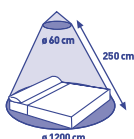

Mosquitera enrollable Habitex

Blanco.

36,95€

100x150 cm.
5510D90

42€

125x150 cm.
5510D91

13,50€

Mosquiteras cama matrimonio Habitex Poliéster y anilla plástica superior. 5510D45