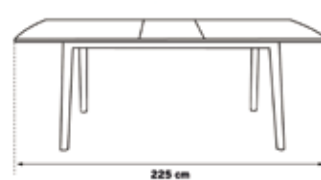

Mesa extensible Shaf Atlantic 170/225x100 cm. Polipropileno.

149€

Antracita 898N13
Blanca 898N12

6 personas

170x100 cm

8 personas

225x100 cm

Olot-Palma