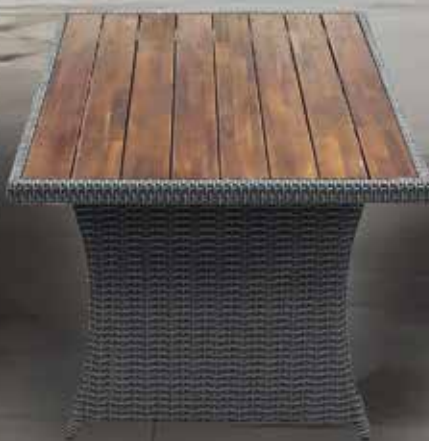

Barbados

Estructura metálica/ratán sintético plano.
Cojines de poliéster incluidos.

379,85€

Conjunto 2 sillones y mesa
acero color negro.

39,95€

Mesa centro Barbados
Color negro. ø 48xh. 37.5 cm.
8704N373

169,95€

Sillón Barbados
90x74xh.62 cm.
8704N273

Lake

Estructura metálica/ratán sintético. Funda cojín asiento y respaldo
100% poliéster. 230 gr/m2. Mesa superficie lamas madera acacia.

545€

Conjunto sofá 3 plazas 173x74xh.82 cm,
2 sillones 75x74xh.82 cm y mesa 136x83,5xh.65,5 cm. 8704N901