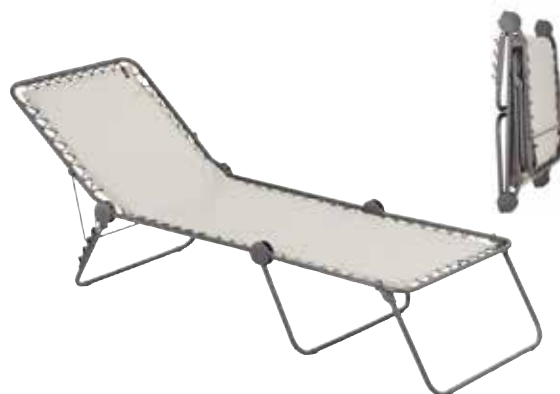

169,95€

Tumbona plegable LaFuma Siesta
Estructura de acero/textilene gris.
71x192/212xh.52/90 cm.
Peso máx: 110 Kg. 8704N7766