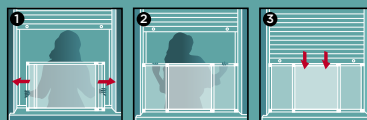

Perfiles de aluminio blanco

Perfiles de aluminio bronce

16,95€

70/132xh.50 cm
5510D20

23,95€

100/192xh.70 cm
5510D21

Mosquiteras puertas y ventanas Habitex

Se recortan a medida y se fijan al marco mediante cinta adhesiva.