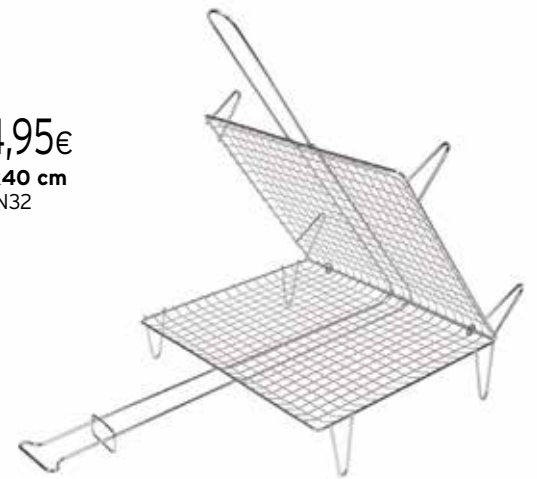

Desde 9,43€
Parrilla chuletón Habitex
Varias medidas. Y40-27...

Desde 18,58€
Parrilla para verduras Habitex
Varias medidas. YV9...

22,95€
Parrilla doble reforzada 40x45 cm Sauvic
Alturas patas 12 cm. Fabricada en hilo de acero
4-6 mm. Pinzas de regalo. 130N65

Parrilla extensible zincada Sauvic
Varias medidas.

45,45€ 49,95€ 54,95€
50x40 cm 60x40 cm 70x40 cm
130N30 130N31 130N32

Especial pescados

22,90€
Parrilla besuguera
Sauvic Acero inox.
130N53

37,99€
Parrilla rodaballo Sauvic
Acero inox. 65x30x5 cm.
130N2756