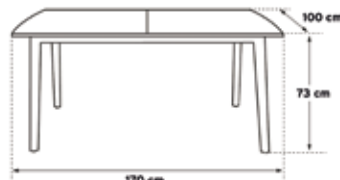

Mesa extensible Shaf Atlantic 170/225x100 cm. Polipropileno.

149€

Antracita 898N13
Blanca 898N12

6 personas

170x100 cm

8 personas

225x100 cm

Olot-Palma