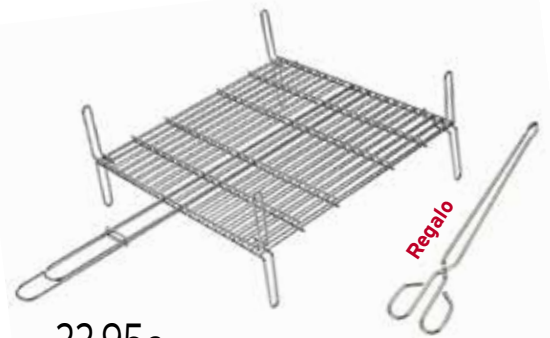

Utensilios barbacoa

7,50€
Set 2 rejillas acero
BBQ 23x30 cm.
555N801N

Desde 7,25€
Parrilla simple barbacoa Habitex
Varias medidas. Y42-40...

Desde 8,85€
Parrilla doble zincada Habitex
Varias medidas. Y117-25..

Desde 9,43€
Parrilla chuletón Habitex
Varias medidas. Y40-27...

Desde 18,58€
Parrilla para verduras Habitex
Varias medidas. YV9...

22,95€
Parrilla doble reforzada 40x45 cm Sauvic
Alturas patas 12 cm. Fabricada en hilo de acero
4-6 mm. Pinzas de regalo. 130N65