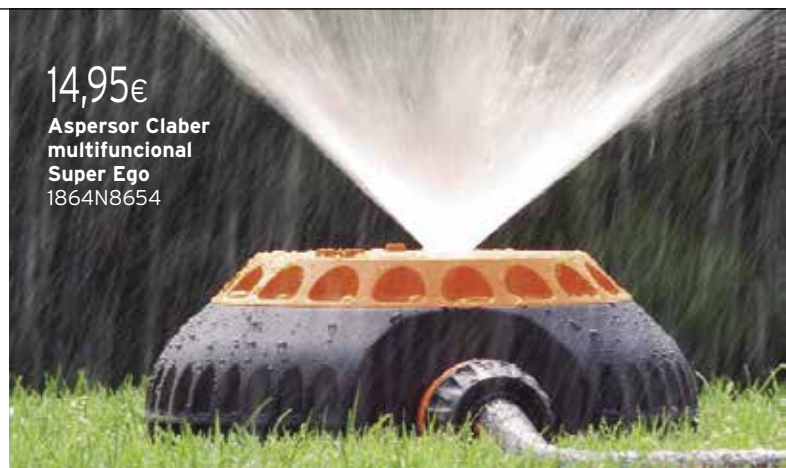

Programadores

32€

Lista PAR-120
110 combinaciones riego. Frecuencia 1-72 h. 8700N120

34,95€

Hozelock Select Controller
16 programas. Tiempo de riego máx. 60 min. 7400N2220

35,95€

Claber Logica 8422
15 programas prefijados. 1864N8422

35,95€

Gardena Easy
17 programas. Frecuencia de riego 8, 12, 24, 48 ó 72 h. 464N1887

39,95€

Gardena Easy Plus
60 combinaciones riego. Frecuencia de riego cada 4, 8, 12, 24, 48 ó 72 h. 464N1888

0 bar
Funciona sin presión de agua

39,95€

DigitalAltadex CeroBar
Pantalla digital amplia. Programación simple y flexible. Funciona con 2 pilas AA (1,5V) no incluidas. 8700N137

45,95€

Claber Select
63 programas prefijados. 3 riegos al día y riegos de 1 a 60 min. 1864N8423

54€

Lista PDR-121
Frecuencia: 1 h hasta 15 días. Función retardo de riego. 8700N121

54,95€

Gardena Flex
Frecuencia de riego 4, 6, 8, 12, 24, 48 ó 72 h. Pantalla LCD. 464N1890

69,95€

Solar Hozelock Aquatime Solar
Panel solar gran tamaño, para proporcionar energía a 3 baterías recargables (no incluidas). 7457N2799

Solar
No necesita pilas

Aspersores **Lista** WATER CYCLE

19,87€

Aspersor oscilante Lista Water Cycle
778N2

11,91€

Aspersor circular Lista Water Cycle
778N3

9,99€

Aspersor impacto Lista Water Cycle
778N4

14,95€

Aspersor Claber multifuncional Super Ego
1864N8654

Grifos manguera

Desde 6,60€

Grifo curvo esfera Habitex Varias medidas. 850F1

Desde 7,70€

Grifo curvo esfera MT Varias medidas. 859F7...

Desde 15€

Grifo curvo racor manguera Arco Varias medidas. 831F21...

15,50€

Grifo curvo racor manguera pulido 1/2" a 3/4" Prensa estopa. 472F14

22€

Grifo curvo doble 1/2" a 3/4" racor manguera Hidracer 838F5